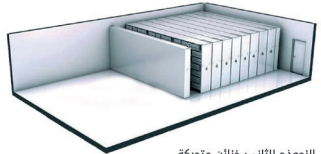

نظام تخزين متحرك

مكنين - استغل مساحتك بذكاء

عجائب الماس المحدودة

sales@meesint.com

+964 771 344 2231
+964 773 080 0400

خصائص التصميم

النموذج الاول: خزائن ثابتة تقليدية

خزائن مकिन توفر لك المساحة بكل سهولة وبساطة. حيث أن استعمال نظام الخزائن التقليدي يأخذ حيزاً كبيراً من المساحة الأرضية التي توفر خزائن مكين حتى النصف من المساحة وبتكاليف أقل

النموذج الثاني: خزائن متحركة

قابلة
للخصيص

أمان

تحسين
التنظيم

- 1- رفع قدرة التخزين حتى 100%
- 2- إستيعاب نفس قدرة التخزين في أقل من 50% من المساحة الأرضية
- 3- توفر المزيد من المساحة للإستعمال المكتبي
- 4- السماح بتوفير إستعمال للجرارات المخصصة للأرشفة
- 5- إمكانية تأمين بشكل شامل للمواد المرشفة وللرفوف المرجعية

قم بتحسين مساحتك دون إعادة تشكيل بهذا الثمن مع نظام الرفوف المحمول الخاص بنا نظراً لأن ممر الوصول فقط ضروري للأرفف المنزلقة، يمكن زيادة ساعة الغرفة إلى أكثر من الضعف مقارنة بالأرفف الثابتة

رفوف التخزين مثبتة على
عجلات تتحرك ضمن سلك
حديدية فتؤمن بذلك حلاً
لتوفير المساحة

سهلة التعديل،
والتوسع، وحتى النقل

تناسب مساحتك
وميزانيتك. وخططك

نظام خزائن يدوي

مصممة لكميات التخزين البسيطة
والتي تحتاج وقت إستعمال قليل
بالإضافة إلى قفل لتعزيز أمن
وحفظ المخزونات

نظام خزائن متحركة آلي

مصممة لتوفير سهولة
الإستعمال المطلقة